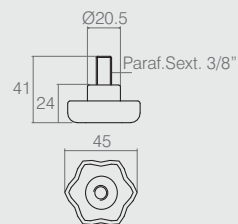

Calço Escalonado
06.01.018

- Material: Polímero
- Acabamentos: Preto (015) e Alumínio (001)

Manípulo 45x24 Rosca 3/8''
08.07.012

- Materiais: Polímero e Aço
- Acabamento: Preto (015)

Manípulo Rosca 3/8''
08.07.009

- Materiais: Polímero e Aço
- Acabamento: Preto (015)

Manípulo
Tabela

- Materiais: Polímero e Aço
- Acabamento: Preto (015)

Código	Denominação	A
08.07.002	1/4" com porca	-
08.07.003	5/16" com porca	-
08.07.005	5/16"x1.1/2"	36

Batente
06.02.189

- Material: PVC
- Acabamento: Incolor (137)