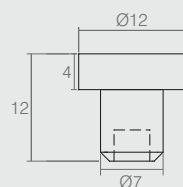

Calço Escalonado
06.01.018

- Material: Polímero
- Acabamentos: Preto (015) e Alumínio (001)

Manípulo 45x24 Rosca 3/8''
08.07.012

- Materiais: Polímero e Aço
- Acabamento: Preto (015)

Manípulo Rosca 3/8''
08.07.009

- Materiais: Polímero e Aço
- Acabamento: Preto (015)

Manípulo
Tabela

- Materiais: Polímero e Aço
- Acabamento: Preto (015)

Código	Denominação	A
08.07.002	1/4" com porca	-
08.07.003	5/16" com porca	-
08.07.005	5/16"x1.1/2"	36