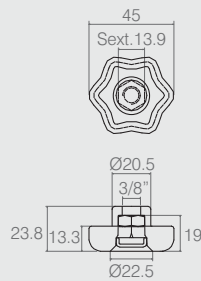

Calço Escalonado
06.01.018

- Material: Polímero
- Acabamentos: Preto (015) e Alumínio (001)

Manípulo 45x24 Rosca 3/8''
08.07.012

- Materiais: Polímero e Aço
- Acabamento: Preto (015)

Manípulo Rosca 3/8''
08.07.009

- Materiais: Polímero e Aço
- Acabamento: Preto (015)

Manípulo
Tabela

- Materiais: Polímero e Aço
- Acabamento: Preto (015)

Código	Denominação	A
08.07.002	1/4" com porca	-
08.07.003	5/16" com porca	-
08.07.005	5/16"x1.1/2"	36