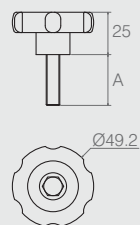

Calço Escalonado
06.01.018

- Material: Polímero
- Acabamentos: Preto (015) e Alumínio (001)

Manípulo 45x24 Rosca 3/8''
08.07.012

- Materiais: Polímero e Aço
- Acabamento: Preto (015)

Manípulo Rosca 3/8''
08.07.009

- Materiais: Polímero e Aço
- Acabamento: Preto (015)

Manípulo
Tabela

- Materiais: Polímero e Aço
- Acabamento: Preto (015)

Código	Denominação	A
08.07.002	1/4" com porca	-
08.07.003	5/16" com porca	-
08.07.005	5/16"x1.1/2"	36