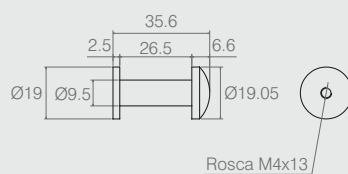

**Cavilha Metálica**
**08.05.031**

- Material: Aço
- Acabamento: Zinco Branco (411)

**Pino Trava para Portas**
**04.06.386**

- Material: Aço
- Acabamento: Zinco Preto (412)

**Suporte para Vidro e Fundo de Gaveta**
**Tabela**

Código	A
04.06.127	5
04.06.001	4

- Material: Polímero
- Acabamentos: Branco (005) e Chocolate (028)

**Suporte Cabide Tipo Pino**
**04.02.239**

- Material: Aço Inox
- Acabamento: Polido (201)

**Suporte Fixo para Cabide**
**04.02.245**

- Material: Aço
- Acabamento: Cromo (400)