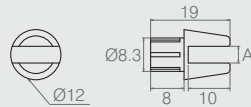

**Cavilha Metálica**
**08.05.031**

- Material: Aço
- Acabamento: Zinco Branco (411)

**Pino Trava para Portas**
**04.06.386**

- Material: Aço
- Acabamento: Zinco Preto (412)

**Suporte para Vidro e Fundo de Gaveta**
**Tabela**

Código	A
04.06.127	5
04.06.001	4

- Material: Polímero
- Acabamentos: Branco (005) e Chocolate (028)

**Suporte Cabide Tipo Pino**
**04.02.239**

- Material: Aço Inox
- Acabamento: Polido (201)

**Suporte Fixo para Cabide**
**04.02.245**