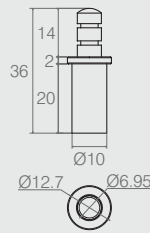

**Cavilha Metálica**
**08.05.031**

- Material: Aço
- Acabamento: Zinco Branco (411)

**Pino Trava para Portas**
**04.06.386**

- Material: Aço
- Acabamento: Zinco Preto (412)

**Suporte para Vidro e Fundo de Gaveta**
**Tabela**

Código	A
04.06.127	5
04.06.001	4

- Material: Polímero
- Acabamentos: Branco (005) e Chocolate (028)

**Suporte Cabide Tipo Pino**
**04.02.239**

- Material: Aço Inox
- Acabamento: Polido (201)

**Suporte Fixo para Cabide**
**04.02.245**