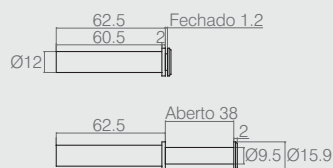

**Cavilha Metálica**
**08.05.031**

- Material: Aço
- Acabamento: Zinco Branco (411)

**Pino Trava para Portas**
**04.06.386**

- Material: Aço
- Acabamento: Zinco Preto (412)

**Suporte para Vidro e Fundo de Gaveta**
**Tabela**

Código	A
04.06.127	5
04.06.001	4

- Material: Polímero
- Acabamentos: Branco (005) e Chocolate (028)

**Suporte Cabide Tipo Pino**
**04.02.239**

- Material: Aço Inox
- Acabamento: Polido (201)

**Suporte Fixo para Cabide**
**04.02.245**