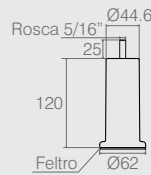

Pé Regulável

02.03.433

- Material: Polímero
- Acabamento: Preto (015)

Sapata 46x120mm para Cama Box

02.03.177

- Sapatas com rodízio são encontradas no Grupo 1.
- Utilizada em cama box.
- Materiais: Polímero e Aço
- Acabamentos: Alumínio (001) e Preto (015)

Tabela

Código	Modelo	A
02.03.170	1	fechado 81/aberto 111
02.03.437	2	fechado 55/aberto 85

- Materiais: Aço e Polímero
- Acabamento: Zinco Branco (411)