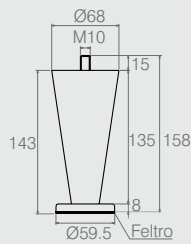

Pé Regulável

02.03.433

- Material: Polímero
- Acabamento: Preto (015)

Sapata 46x120mm para Cama Box

02.03.177

- Sapatas com rodízio são encontradas no Grupo 1.
- Utilizada em cama box.
- Materiais: Polímero e Aço
- Acabamentos: Alumínio (001) e Preto (015)

Tabela

Código	Modelo	A
02.03.170	1	fechado 81/aberto 111
02.03.437	2	fechado 55/aberto 85

- Materiais: Aço e Polímero
- Acabamento: Zinco Branco (411)