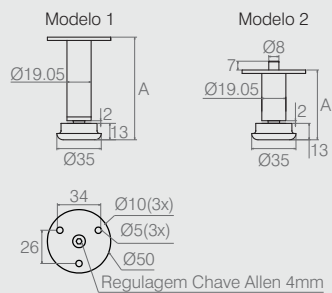

Sapata Cônica

02.02.102

- Materiais: Polímero e Aço
- Acabamentos: Chocolate (028) e Cromo (400)

Sapata de Cozinha Regulável

02.03.108

- Material: Polímero
- Acabamentos: Alumínio (001) e Branco (005)

Sapata Central Regulável

Tabela

Código	Modelo	A
02.03.170	1	fechado 81/aberto 111
02.03.437	2	fechado 55/aberto 85

- Materiais: Aço e Polímero
- Acabamento: Zinco Branco (411)