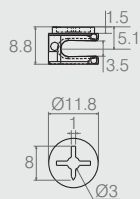

## Tabela

| Código    | ØA   | B  | C    |
|-----------|------|----|------|
| 09.11.008 | 14.7 | 10 | 5.75 |
| 09.11.007 | 14.9 | 11 | 6.8  |
| 09.11.020 | 14.9 | 11 | 6.8  |

- Material: Zamac
- Acabamento: Sem Acabamento (901)
- Utilizado com tampas: 10.04.001 e 10.04.005

## Tambor Bigfix 12mm

09.11.005

- Material: Zamac
- Acabamento: Sem Acabamento (901)
- Utilizado com tampa 10.05.024