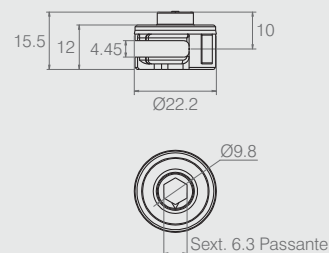

Tambor Bigfix

09.11.014

- Material: Zamac
- Acabamento: Sem Acabamento (901)
- Utilizado com tampa 10.02.039