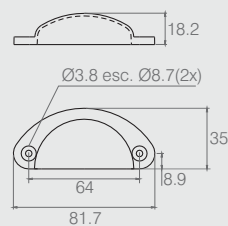

Puxador Concha

03.04.012

- Material: Zamac
- Acabamentos: Ouro Velho (432) e Epóxi Preto (604)