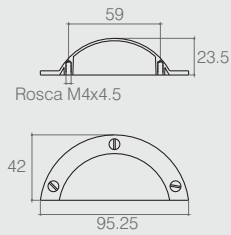

Puxador Punho

03.06.044

- Material Alça: Zamac
- Material Pino: Aço
- Acabamento: Epóxi Preto (604)

Puxador Alça

03.05.036

- Material: Zamac
- Acabamento: Ouro Velho (432)

Puxador Concha

03.04.007