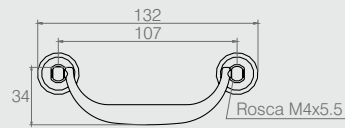

Puxador Punho

03.06.044

- Material Alça: Zamac
- Material Pino: Aço
- Acabamento: Epóxi Preto (604)

Puxador Alça

03.05.036

- Material: Zamac
- Acabamento: Ouro Velho (432)

Puxador Concha

03.04.007

- Material: Zamac
- Acabamento: Ouro Velho (432)

Puxador Concha

03.04.010

- Material: Zamac
- Acabamentos: Ouro Velho (432) e Epóxi Preto (603)

Puxador Concha

03.04.012

- Material: Zamac
- Acabamentos: Ouro Velho (432) e Epóxi Preto (604)