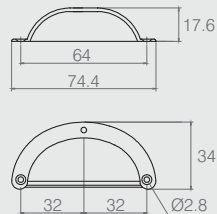

Puxador Concha

03.04.010

- Material: Zamac
- Acabamentos: Ouro Velho (432) e Epóxi Preto (603)