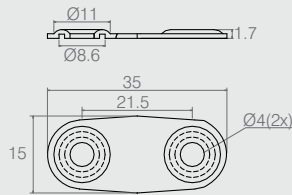

Cantoneira para Embalagem 60x60
08.02.068

- Material: Polimero
- Acabamento: Preto (015)

Fixador Fundo de Roupeiro
08.04.001

- Material: Aço 0.45
- Acabamento: Zinco Branco (411)

Suporte de Fixação
04.04.367

- Material: Aço 0.6
- Acabamento: Zinco Branco (411)

Suporte
Tabela

- Material: Aço
- Acabamento: Zinco Branco (411)

Código	Aço	A	B	C	ØD
04.04.059	1.5	60	40	23	5
08.03.033	0.6	50	38	12	4 esc. 5.5
08.04.062	1.9	50	28	12.8	5 esc. 7
04.04.369	0.7	42.4	30.4	13.5	5
04.04.215	0.75	40.2	26.6	15.4	4.8
04.04.515	1.5	65	43	22	6

Suporte
Tabela

- Material: Aço
- Acabamento: Zinco Branco (411)

Código	A	B	C	ØD	Aço
04.04.025	35	12.5	25	6	1.9
04.04.006	30	6.5	16	5	1.5
04.04.002	22	6.5	16	5	1.5