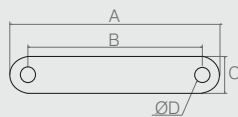

Cantoneira para Embalagem 60x60
08.02.068

- Material: Polimero
- Acabamento: Preto (015)

Fixador Fundo de Roupeiro
08.04.001

- Material: Aço 0.45
- Acabamento: Zinco Branco (411)

Suporte de Fixação
04.04.367

- Material: Aço 0.6
- Acabamento: Zinco Branco (411)

Suporte
Tabela

- Material: Aço
- Acabamento: Zinco Branco (411)

Código	Aço	A	B	C	ØD
04.04.059	1.5	60	40	23	5
08.03.033	0.6	50	38	12	4 esc. 5.5
08.04.062	1.9	50	28	12.8	5 esc. 7
04.04.369	0.7	42.4	30.4	13.5	5
04.04.215	0.75	40.2	26.6	15.4	4.8
04.04.515	1.5	65	43	22	6

Suporte
Tabela

- Material: Aço
- Acabamento: Zinco Branco (411)

Código	A	B	C	ØD	Aço
04.04.025	35	12.5	25	6	1.9
04.04.006	30	6.5	16	5	1.5
04.04.002	22	6.5	16	5	1.5