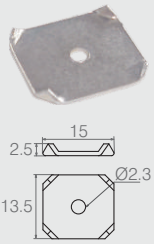

Cantoneira para Embalagem 60x60
08.02.068

- Material: Polimero
- Acabamento: Preto (015)

Fixador Fundo de Roupeiro
08.04.001

- Material: Aço 0.45
- Acabamento: Zinco Branco (411)

Suporte de Fixação
04.04.367

- Material: Aço 0.6
- Acabamento: Zinco Branco (411)

Suporte
Tabela

- Material: Aço
- Acabamento: Zinco Branco (411)

Código	Aço	A	B	C	ØD
04.04.059	1.5	60	40	23	5
08.03.033	0.6	50	38	12	4 esc. 5.5
08.04.062	1.9	50	28	12.8	5 esc. 7
04.04.369	0.7	42.4	30.4	13.5	5
04.04.215	0.75	40.2	26.6	15.4	4.8
04.04.515	1.5	65	43	22	6

Suporte
Tabela

- Material: Aço
- Acabamento: Zinco Branco (411)

Código	A	B	C	ØD	Aço
04.04.025	35	12.5	25	6	1.9
04.04.006	30	6.5	16	5	1.5
04.04.002	22	6.5	16	5	1.5