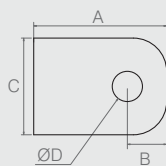

Cantoneira para Embalagem 60x60
08.02.068

- Material: Polimero
- Acabamento: Preto (015)

Fixador Fundo de Roupeiro
08.04.001

- Material: Aço 0.45
- Acabamento: Zinco Branco (411)

Suporte de Fixação
04.04.367

- Material: Aço 0.6
- Acabamento: Zinco Branco (411)

Suporte
Tabela

- Material: Aço
- Acabamento: Zinco Branco (411)

Código	Aço	A	B	C	ØD
04.04.059	1.5	60	40	23	5
08.03.033	0.6	50	38	12	4 esc. 5.5
08.04.062	1.9	50	28	12.8	5 esc. 7
04.04.369	0.7	42.4	30.4	13.5	5
04.04.215	0.75	40.2	26.6	15.4	4.8
04.04.515	1.5	65	43	22	6

Suporte
Tabela

- Material: Aço
- Acabamento: Zinco Branco (411)

Código	A	B	C	ØD	Aço
04.04.025	35	12.5	25	6	1.9
04.04.006	30	6.5	16	5	1.5
04.04.002	22	6.5	16	5	1.5