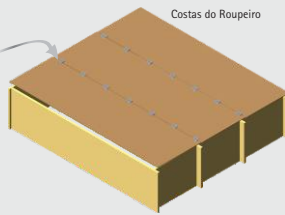

Cantoneira para Embalagem 60x60
08.02.068

- Material: Polimero
- Acabamento: Preto (015)

Fixador Fundo de Roupeiro
08.04.001

- Material: Aço 0.45
- Acabamento: Zinco Branco (411)

Suporte de Fixação
04.04.367

- Material: Aço 0.6
- Acabamento: Zinco Branco (411)

Suporte
Tabela

- Material: Aço
- Acabamento: Zinco Branco (411)

Código	Aço	A	B	C	ØD
04.04.059	1.5	60	40	23	5
08.03.033	0.6	50	38	12	4 esc. 5.5
08.04.062	1.9	50	28	12.8	5 esc. 7
04.04.369	0.7	42.4	30.4	13.5	5
04.04.215	0.75	40.2	26.6	15.4	4.8
04.04.515	1.5	65	43	22	6

Suporte
Tabela

- Material: Aço
- Acabamento: Zinco Branco (411)

Código	A	B	C	ØD	Aço
04.04.025	35	12.5	25	6	1.9
04.04.006	30	6.5	16	5	1.5
04.04.002	22	6.5	16	5	1.5