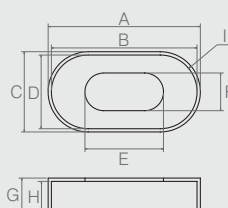

Ponteira para Grade de Berço 05.02.049

- Material: Polímero
- Acabamento: Branco (005)

Ponteira para Grade de Berço 05.02.057

- Material: Polímero
- Acabamento: Branco (005)

Ponteira para Grade de Berço Tabela

Código	A	B	C	D	E	F	G	H	I
05.02.014	48.8	46	25.8	23	19.4	10.5	11.8	10.3	R11.5
05.02.050	48.3	46.3	28.9	26.9	25	13	13	12	R10.5
05.02.048	48	46	31.7	29.7	25	10	10	9	R10.5

- Material: Polímero
- Acabamento: Branco (005)