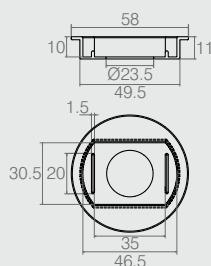

Ponteira para Grade de Berço 05.02.049

- Material: Polímero
- Acabamento: Branco (005)

Ponteira para Grade de Berço 05.02.057

- Material: Polímero
- Acabamento: Branco (005)

Ponteira para Grade de Berço Tabela

Código	A	B	C	D	E	F	G	H	I
05.02.014	48.8	46	25.8	23	19.4	10.5	11.8	10.3	R11.5
05.02.050	48.3	46.3	28.9	26.9	25	13	13	12	R10.5
05.02.048	48	46	31.7	29.7	25	10	10	9	R10.5

- Material: Polímero
- Acabamento: Branco (005)