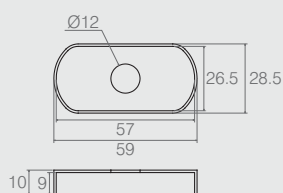

Ponteira para Grade de Berço 05.02.049

- Material: Polímero
- Acabamento: Branco (005)

Ponteira para Grade de Berço 05.02.057

- Material: Polímero
- Acabamento: Branco (005)

Ponteira para Grade de Berço Tabela

Código	A	B	C	D	E	F	G	H	I
05.02.014	48.8	46	25.8	23	19.4	10.5	11.8	10.3	R11.5
05.02.050	48.3	46.3	28.9	26.9	25	13	13	12	R10.5
05.02.048	48	46	31.7	29.7	25	10	10	9	R10.5

- Material: Polímero
- Acabamento: Branco (005)