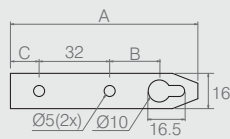

Barra de Fixação 15x70

08.04.177

- Material: Zamac
- Acabamento: Tinta Prata PU (506)

Suporte Aéreo para Armário

Tabela

Código	A	B	C	Aço
04.02.011	85	22.5	13	1.5
04.04.797	64.5	10	5	1.2

- Material: Aço
- Acabamento: Zinco Branco (411)

Junção 30x100

08.04.158

- Material: Aço 2.65
- Acabamento: Zinco Branco (411)

Fixador 35x80

08.04.067

- Material: Aço 0.75
- Acabamento: Zinco Branco (411)

Chapa

Tabela

Código	A
04.04.689	0,7
04.10.177	0,9

- Material: Aço 0.9
- Acabamento: Zinco Branco (411)