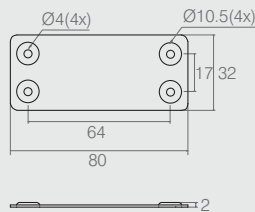

Barra de Fixação 15x70

08.04.177

- Material: Zamac
- Acabamento: Tinta Prata PU (506)

Suporte Aéreo para Armário

Tabela

Código	A	B	C	Aço
04.02.011	85	22.5	13	1.5
04.04.797	64.5	10	5	1.2

- Material: Aço
- Acabamento: Zinco Branco (411)

Junção 30x100

08.04.158

- Material: Aço 2.65
- Acabamento: Zinco Branco (411)

Fixador 35x80

08.04.067

- Material: Aço 0.75
- Acabamento: Zinco Branco (411)

Chapa

Tabela

Código	A
04.04.689	0,7
04.10.177	0,9

- Material: Aço 0.9
- Acabamento: Zinco Branco (411)