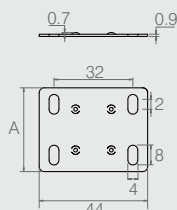

Barra de Fixação 15x70

08.04.177

- Material: Zamac
- Acabamento: Tinta Prata PU (506)

Suporte Aéreo para Armário

Tabela

Código	A	B	C	Aço
04.02.011	85	22.5	13	1.5
04.04.797	64.5	10	5	1.2

- Material: Aço
- Acabamento: Zinco Branco (411)

Junção 30x100

08.04.158

- Material: Aço 2.65
- Acabamento: Zinco Branco (411)

Fixador 35x80

08.04.067

- Material: Aço 0.75
- Acabamento: Zinco Branco (411)

Chapa

Tabela

Código	A
04.04.689	0,7
04.10.177	0,9

- Material: Aço 0.9
- Acabamento: Zinco Branco (411)