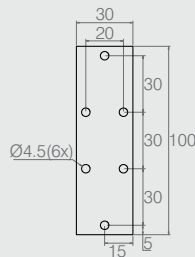

Barra de Fixação 15x70

08.04.177

- Material: Zamac
- Acabamento: Tinta Prata PU (506)

Suporte Aéreo para Armário

Tabela

Código	A	B	C	Aço
04.02.011	85	22.5	13	1.5
04.04.797	64.5	10	5	1.2

- Material: Aço
- Acabamento: Zinco Branco (411)

Junção 30x100

08.04.158

- Material: Aço 2.65
- Acabamento: Zinco Branco (411)

Fixador 35x80

08.04.067

- Material: Aço 0.75
- Acabamento: Zinco Branco (411)

Chapa

Tabela

Código	A
04.04.689	0,7
04.10.177	0,9

- Material: Aço 0.9
- Acabamento: Zinco Branco (411)