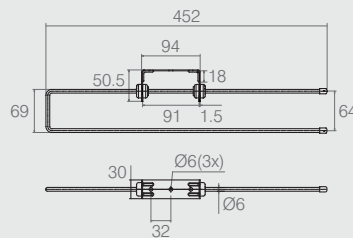

Nivelador de Mesa
04.03.028

- Indicado para utilização em tábua de passar
- Material: Aço
- Acabamento: Zinco Branco (411)

Porta Taças Reto
Tabela

Código	A	B	C	D
13.03.004	420	321	50	45
13.03.008	350	224	61	61
13.03.005	280	220	28	28
13.03.001	245	192	24.5	24.5

- Material: Aço
- Acabamento: Cromo (400)

Toalheiro Simples
13.02.022

- Materiais: Aço e Polímero
- Acabamentos: Epóxi Branco (601) e Alumínio (611)

Toalheiro Duplo
13.02.036

- Materiais: Aço e Polímero
- Acabamento: Epóxi Alumínio (611)

Toalheiro Triplo
13.02.023

- Materiais: Aço e Polímero
- Acabamento: Epóxi Branco (601)