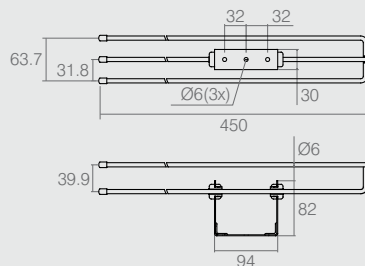

Nivelador de Mesa
04.03.028

- Indicado para utilização em tábua de passar
- Material: Aço
- Acabamento: Zinco Branco (411)

Porta Taças Reto
Tabela

Código	A	B	C	D
13.03.004	420	321	50	45
13.03.008	350	224	61	61
13.03.005	280	220	28	28
13.03.001	245	192	24.5	24.5

- Material: Aço
- Acabamento: Cromo (400)

Toalheiro Simples
13.02.022

- Materiais: Aço e Polímero
- Acabamentos: Epóxi Branco (601) e Alumínio (611)

Toalheiro Duplo
13.02.036

- Materiais: Aço e Polímero
- Acabamento: Epóxi Alumínio (611)

Toalheiro Triplo
13.02.023

- Materiais: Aço e Polímero
- Acabamento: Epóxi Branco (601)