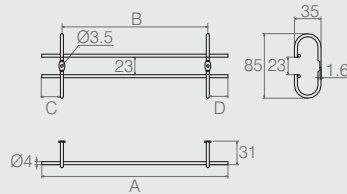

Nivelador de Mesa
04.03.028

- Indicado para utilização em tábua de passar
- Material: Aço
- Acabamento: Zinco Branco (411)

Porta Taças Reto
Tabela

Código	A	B	C	D
13.03.004	420	321	50	45
13.03.008	350	224	61	61
13.03.005	280	220	28	28
13.03.001	245	192	24.5	24.5

- Material: Aço
- Acabamento: Cromo (400)

Toalheiro Simples
13.02.022

- Materiais: Aço e Polímero
- Acabamentos: Epóxi Branco (601) e Alumínio (611)

Toalheiro Duplo
13.02.036

- Materiais: Aço e Polímero
- Acabamento: Epóxi Alumínio (611)

Toalheiro Triplo
13.02.023

- Materiais: Aço e Polímero
- Acabamento: Epóxi Branco (601)