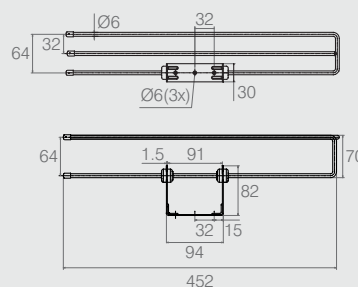

Nivelador de Mesa
04.03.028

- Indicado para utilização em tábua de passar
- Material: Aço
- Acabamento: Zinco Branco (411)

Porta Taças Reto
Tabela

Código	A	B	C	D
13.03.004	420	321	50	45
13.03.008	350	224	61	61
13.03.005	280	220	28	28
13.03.001	245	192	24.5	24.5

Toalheiro Triplo
13.02.023

- Materiais: Aço e Polímero
- Acabamento: Epóxi Branco (601)