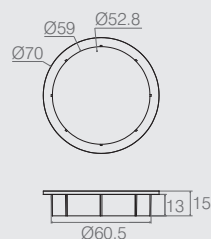

Passa Fio

Tabela

Código	ØA	B	ØC	D
10.03.008	80	25	71	40
10.03.005	70	25	60	35
10.03.003	70	18	60	35
10.03.015	70	15	60	35

- Material: Polímero
- Cores Padrão: Conforme Tabela de Cores
- Consultar embalagem padrão e lote mínimo nas últimas páginas do catálogo

Passa Fio

10.03.042

- Material: Polímero
- Cor Padrão: Preto (015)
- Consultar embalagem padrão e lote mínimo nas últimas páginas do catálogo

Conjunto Passa Fio Ø46.2

10.03.045

- Material: Polímero
- Cor Padrão: Conforme tabela de cores
- Consultar embalagem padrão e lote mínimo nas últimas páginas do catálogo

Ponteira Vazada com Aba para Tubo 2.1/2"

05.02.003

- Material: Polímero
- Cor Padrão: Preto (015)
- Consultar embalagem padrão e lote mínimo nas últimas páginas do catálogo

Passa Fio Colarinho

10.03.035

- Material: Polímero
- Cor Padrão: Branco (005)
- Consultar embalagem padrão e lote mínimo nas últimas páginas do catálogo