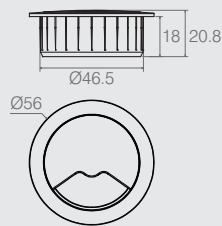

Passa Fio

Tabela

Código	ØA	B	ØC	D
10.03.008	80	25	71	40
10.03.005	70	25	60	35
10.03.003	70	18	60	35
10.03.015	70	15	60	35

- Material: Polímero
- Cores Padrão: Conforme Tabela de Cores
- Consultar embalagem padrão e lote mínimo nas últimas páginas do catálogo

Passa Fio

10.03.042

- Material: Polímero
- Cor Padrão: Preto (015)
- Consultar embalagem padrão e lote mínimo nas últimas páginas do catálogo

Conjunto Passa Fio Ø46.2

10.03.045

- Material: Polímero
- Cor Padrão: Conforme tabela de cores
- Consultar embalagem padrão e lote mínimo nas últimas páginas do catálogo

Ponteira Vazada com Aba para Tubo 2.1/2"

05.02.003

- Material: Polímero
- Cor Padrão: Preto (015)
- Consultar embalagem padrão e lote mínimo nas últimas páginas do catálogo

Passa Fio Colarinho

10.03.035

- Material: Polímero
- Cor Padrão: Branco (005)
- Consultar embalagem padrão e lote mínimo nas últimas páginas do catálogo