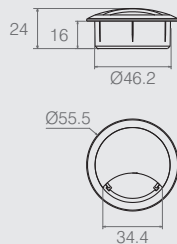

Passa Fio

Tabela

Código	ØA	B	ØC	D
10.03.008	80	25	71	40
10.03.005	70	25	60	35
10.03.003	70	18	60	35
10.03.015	70	15	60	35

- Material: Polímero
- Cores Padrão: Conforme Tabela de Cores
- Consultar embalagem padrão e lote mínimo nas últimas páginas do catálogo

Passa Fio

10.03.042

- Material: Polímero
- Cor Padrão: Preto (015)
- Consultar embalagem padrão e lote mínimo nas últimas páginas do catálogo

Conjunto Passa Fio Ø46.2

10.03.045

- Material: Polímero
- Cor Padrão: Conforme tabela de cores
- Consultar embalagem padrão e lote mínimo nas últimas páginas do catálogo

Ponteira Vazada com Aba para Tubo 2.1/2"

05.02.003

- Material: Polímero
- Cor Padrão: Preto (015)
- Consultar embalagem padrão e lote mínimo nas últimas páginas do catálogo

Passa Fio Colarinho

10.03.035

- Material: Polímero
- Cor Padrão: Branco (005)
- Consultar embalagem padrão e lote mínimo nas últimas páginas do catálogo