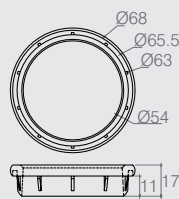

Passa Fio

Tabela

Código	ØA	B	ØC	D
10.03.008	80	25	71	40
10.03.005	70	25	60	35
10.03.003	70	18	60	35
10.03.015	70	15	60	35

- Material: Polímero
- Cores Padrão: Conforme Tabela de Cores
- Consultar embalagem padrão e lote mínimo nas últimas páginas do catálogo

Passa Fio

10.03.042

- Material: Polímero
- Cor Padrão: Preto (015)
- Consultar embalagem padrão e lote mínimo nas últimas páginas do catálogo

Conjunto Passa Fio Ø46.2

10.03.045

- Material: Polímero
- Cor Padrão: Conforme tabela de cores
- Consultar embalagem padrão e lote mínimo nas últimas páginas do catálogo

Ponteira Vazada com Aba para Tubo 2.1/2"

05.02.003

- Material: Polímero
- Cor Padrão: Preto (015)
- Consultar embalagem padrão e lote mínimo nas últimas páginas do catálogo

Passa Fio Colarinho

10.03.035

- Material: Polímero
- Cor Padrão: Branco (005)
- Consultar embalagem padrão e lote mínimo nas últimas páginas do catálogo