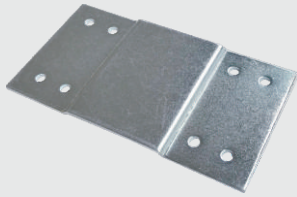

Junção de Borda

04.04.292

- Material: Aço 1.5
- Acabamentos: Zinco Branco (411) e Epóxi Preto (604)

Suporte 50x100

04.10.119

- Material: Aço 1.5
- Acabamento: Zinco Branco (411)

Junção (Conexão 55x34mm)

08.03.123

- Material: Aço 0.7
- Acabamento: Zinco Branco (411)

Chapa 50x80

04.04.521

- Material: Aço 1.5
- Acabamento: Zinco Branco (411)

Junção 30x30

08.04.063

- Material: Aço 1.5
- Acabamento: Zinco Branco (411)