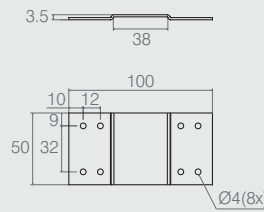

Junção de Borda

04.04.292

- Material: Aço 1.5
- Acabamentos: Zinco Branco (411) e Epóxi Preto (604)

Suporte 50x100

04.10.119

- Material: Aço 1.5
- Acabamento: Zinco Branco (411)

Junção (Conexão 55x34mm)

08.03.123

- Material: Aço 0.7
- Acabamento: Zinco Branco (411)

Chapa 50x80

04.04.521

- Material: Aço 1.5
- Acabamento: Zinco Branco (411)

Junção 30x30

08.04.063

- Material: Aço 1.5
- Acabamento: Zinco Branco (411)