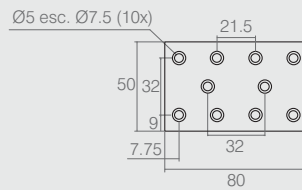

Junção de Borda

04.04.292

- Material: Aço 1.5
- Acabamentos: Zinco Branco (411) e Epóxi Preto (604)

Suporte 50x100

04.10.119

- Material: Aço 1.5
- Acabamento: Zinco Branco (411)

Junção (Conexão 55x34mm)

08.03.123

- Material: Aço 0.7
- Acabamento: Zinco Branco (411)

Chapa 50x80

04.04.521

- Material: Aço 1.5
- Acabamento: Zinco Branco (411)

Junção 30x30

08.04.063

- Material: Aço 1.5
- Acabamento: Zinco Branco (411)