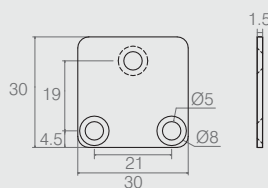

Junção de Borda

04.04.292

- Material: Aço 1.5
- Acabamentos: Zinco Branco (411) e Epóxi Preto (604)

Suporte 50x100

04.10.119

- Material: Aço 1.5
- Acabamento: Zinco Branco (411)

Junção (Conexão 55x34mm)

08.03.123

- Material: Aço 0.7
- Acabamento: Zinco Branco (411)

Chapa 50x80

04.04.521

- Material: Aço 1.5
- Acabamento: Zinco Branco (411)

Junção 30x30

08.04.063

- Material: Aço 1.5
- Acabamento: Zinco Branco (411)