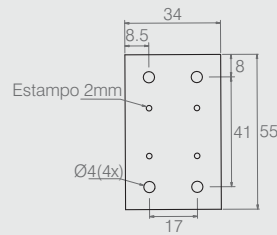

Junção de Borda

04.04.292

- Material: Aço 1.5
- Acabamentos: Zinco Branco (411) e Epóxi Preto (604)

Suporte 50x100

04.10.119

- Material: Aço 1.5
- Acabamento: Zinco Branco (411)

Junção (Conexão 55x34mm)

08.03.123

- Material: Aço 0.7
- Acabamento: Zinco Branco (411)

Chapa 50x80

04.04.521

- Material: Aço 1.5
- Acabamento: Zinco Branco (411)

Junção 30x30

08.04.063

- Material: Aço 1.5
- Acabamento: Zinco Branco (411)