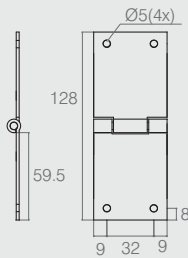

Conjunto Dobradiça Pivô
Tabela

Código	Descrição	A	B
07.05.436	5 furos	20	52
07.05.440	3 furos	-	39

- Material: Aço
- Acabamento: Zinco Amarelo (413)

Dobradiça 50x128
07.05.162

- Material: Aço 1.9
- Acabamento: Zinco Branco (411)

Dobradiça
Tabela

Código	A	B	C	D
07.05.389	46.4	26.5	12.4	4.5
07.05.465	40.9	21	18.8	10.7

- Material: Aço 1.2
- Acabamento: Epóxi Cinza Texturizado (607)

Dobradiça 62mm
07.05.502

- Material: Aço 1.5
- Acabamentos: Pintura Epóxi Preto (604) e Sem Acabamento (901)

Dobradiça Kemp "L"
07.05.507

- Material: Aço 1.9
- Acabamento: Pintura Epóxi Preto Fosco (604)