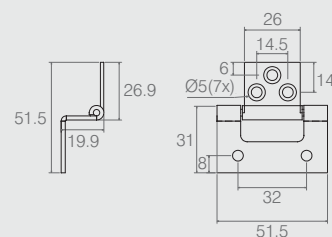

Conjunto Dobradiça Pivô
Tabela

Código	Descrição	A	B
07.05.436	5 furos	20	52
07.05.440	3 furos	-	39

- Material: Aço
- Acabamento: Zinco Amarelo (413)

Dobradiça 50x128
07.05.162

- Material: Aço 1.9
- Acabamento: Zinco Branco (411)

Dobradiça
Tabela

Código	A	B	C	D
07.05.389	46.4	26.5	12.4	4.5
07.05.465	40.9	21	18.8	10.7

- Material: Aço 1.2
- Acabamento: Epóxi Cinza Texturizado (607)

Dobradiça 62mm
07.05.502

- Material: Aço 1.5
- Acabamentos: Pintura Epóxi Preto (604) e Sem Acabamento (901)

Dobradiça Kemp "L"
07.05.507

- Material: Aço 1.9
- Acabamento: Pintura Epóxi Preto Fosco (604)