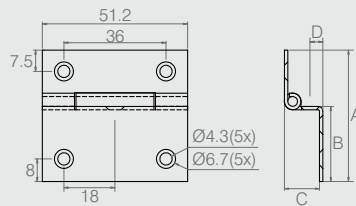

Conjunto Dobradiça Pivô
Tabela

Código	Descrição	A	B
07.05.436	5 furos	20	52
07.05.440	3 furos	-	39

- Material: Aço
- Acabamento: Zinco Amarelo (413)

Dobradiça 50x128
07.05.162

- Material: Aço 1.9
- Acabamento: Zinco Branco (411)

Dobradiça
Tabela

Código	A	B	C	D
07.05.389	46.4	26.5	12.4	4.5
07.05.465	40.9	21	18.8	10.7

- Material: Aço 1.2
- Acabamento: Epóxi Cinza Texturizado (607)

Dobradiça 62mm
07.05.502

- Material: Aço 1.5
- Acabamentos: Pintura Epóxi Preto (604) e Sem Acabamento (901)

Dobradiça Kemp "L"
07.05.507

- Material: Aço 1.9
- Acabamento: Pintura Epóxi Preto Fosco (604)