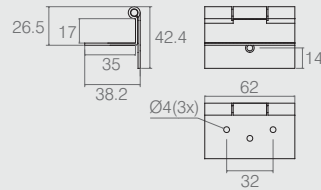

Conjunto Dobradiça Pivô
Tabela

Código	Descrição	A	B
07.05.436	5 furos	20	52
07.05.440	3 furos	-	39

- Material: Aço
- Acabamento: Zinco Amarelo (413)

Dobradiça 50x128
07.05.162

- Material: Aço 1.9
- Acabamento: Zinco Branco (411)

Dobradiça
Tabela

Código	A	B	C	D
07.05.389	46.4	26.5	12.4	4.5
07.05.465	40.9	21	18.8	10.7

- Material: Aço 1.2
- Acabamento: Epóxi Cinza Texturizado (607)

Dobradiça 62mm
07.05.502

- Material: Aço 1.5
- Acabamentos: Pintura Epóxi Preto (604) e Sem Acabamento (901)

Dobradiça Kemp "L"
07.05.507

- Material: Aço 1.9
- Acabamento: Pintura Epóxi Preto Fosco (604)