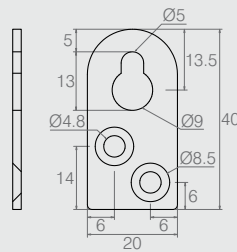

**Chapa Fixadora "Y"**

**08.04.291**

- Material: Aço 2.65
- Acabamento: Zinco Branco (411)

**Separador**

**06.03.017**

- Material: Polímero
- Acabamento: Preto (015)

**Suporte Chapa 20x40mm**

**04.04.337**

- Material: Aço 1.9
- Acabamentos: Zinco Branco (411) e Zinco Amarelo (413)

**Chapa**

**04.04.708**

- Material: Aço 0.9
- Acabamento: Zinco Branco (411)

**Suporte Fixador de Armário**

**04.02.091**

- Material: Aço 1.5
- Acabamento: Zinco Branco (411)