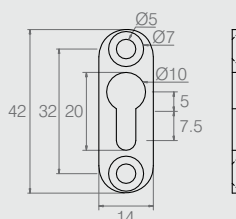

**Chapa Fixadora "Y"**

**08.04.291**

- Material: Aço 2.65
- Acabamento: Zinco Branco (411)

**Separador**

**06.03.017**

- Material: Polímero
- Acabamento: Preto (015)

**Suporte Chapa 20x40mm**

**04.04.337**

- Material: Aço 1.9
- Acabamentos: Zinco Branco (411) e Zinco Amarelo (413)

**Chapa**

**04.04.708**

- Material: Aço 0.9
- Acabamento: Zinco Branco (411)

**Suporte Fixador de Armário**

**04.02.091**

- Material: Aço 1.5
- Acabamento: Zinco Branco (411)