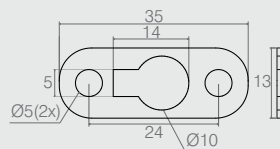

**Chapa Fixadora "Y"**

**08.04.291**

- Material: Aço 2.65
- Acabamento: Zinco Branco (411)

**Separador**

**06.03.017**

- Material: Polímero
- Acabamento: Preto (015)

**Suporte Chapa 20x40mm**

**04.04.337**

- Material: Aço 1.9
- Acabamentos: Zinco Branco (411) e Zinco Amarelo (413)

**Chapa**

**04.04.708**

- Material: Aço 0.9
- Acabamento: Zinco Branco (411)

**Suporte Fixador de Armário**

**04.02.091**

- Material: Aço 1.5
- Acabamento: Zinco Branco (411)