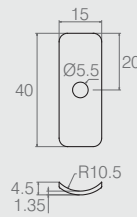

**Chapa Fixadora "Y"**

**08.04.291**

- Material: Aço 2.65
- Acabamento: Zinco Branco (411)

**Separador**

**06.03.017**

- Material: Polímero
- Acabamento: Preto (015)

**Suporte Chapa 20x40mm**

**04.04.337**

- Material: Aço 1.9
- Acabamentos: Zinco Branco (411) e Zinco Amarelo (413)

**Chapa**

**04.04.708**

- Material: Aço 0.9
- Acabamento: Zinco Branco (411)

**Suporte Fixador de Armário**

**04.02.091**

- Material: Aço 1.5
- Acabamento: Zinco Branco (411)