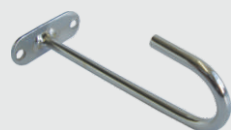

Suporte Cabideiro "J"

04.02.127

- Material: Aço
- Acabamento: Cromo (400)

Suporte Gancho 100mm

04.02.062

- Material: Aço
- Acabamento: Zinco Branco (411)

Suporte Aéreo para Vassouras

04.02.019

- Material: Aço
- Acabamento: Zinco Branco (411)

Suporte "J"

04.04.510

- Material: Aço 1.9
- Acabamento: Zinco Amarelo (413)

Suporte "J"

04.04.548

- Material: Aço 1.9
- Acabamento: Zinco Amarelo (413)