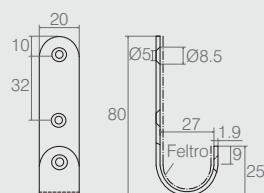

Suporte Cabideiro "J"

04.02.127

- Material: Aço
- Acabamento: Cromo (400)

Suporte Gancho 100mm

04.02.062

- Material: Aço
- Acabamento: Zinco Branco (411)

Suporte Aéreo para Vassouras

04.02.019

- Material: Aço
- Acabamento: Zinco Branco (411)

Suporte "J"

04.04.510

- Material: Aço 1.9
- Acabamento: Zinco Amarelo (413)

Suporte "J"

04.04.548

- Material: Aço 1.9
- Acabamento: Zinco Amarelo (413)