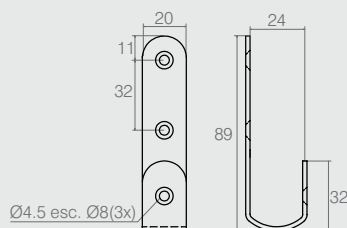

Suporte Cabideiro "J"

04.02.127

- Material: Aço
- Acabamento: Cromo (400)

Suporte Gancho 100mm

04.02.062

- Material: Aço
- Acabamento: Zinco Branco (411)

Suporte Aéreo para Vassouras

04.02.019

- Material: Aço
- Acabamento: Zinco Branco (411)

Suporte "J"

04.04.510

- Material: Aço 1.9
- Acabamento: Zinco Amarelo (413)

Suporte "J"

04.04.548

- Material: Aço 1.9
- Acabamento: Zinco Amarelo (413)