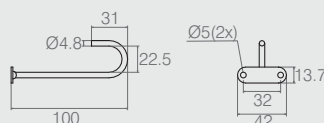

Suporte Cabideiro "J"

04.02.127

- Material: Aço
- Acabamento: Cromo (400)

Suporte Gancho 100mm

04.02.062

- Material: Aço
- Acabamento: Zinco Branco (411)

Suporte Aéreo para Vassouras

04.02.019

- Material: Aço
- Acabamento: Zinco Branco (411)

Suporte "J"

04.04.510

- Material: Aço 1.9
- Acabamento: Zinco Amarelo (413)

Suporte "J"

04.04.548

- Material: Aço 1.9
- Acabamento: Zinco Amarelo (413)