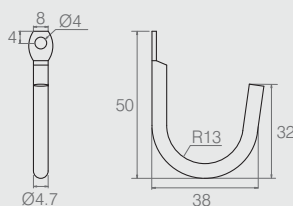

Suporte Cabideiro "J"

04.02.127

- Material: Aço
- Acabamento: Cromo (400)

Suporte Gancho 100mm

04.02.062

- Material: Aço
- Acabamento: Zinco Branco (411)

Suporte Aéreo para Vassouras

04.02.019

- Material: Aço
- Acabamento: Zinco Branco (411)

Suporte "J"

04.04.510

- Material: Aço 1.9
- Acabamento: Zinco Amarelo (413)

Suporte "J"

04.04.548

- Material: Aço 1.9
- Acabamento: Zinco Amarelo (413)