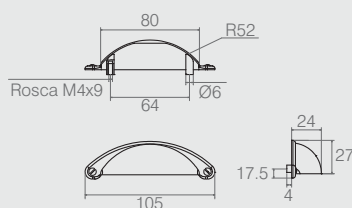

**Puxador Concha**

**03.04.008**

- Material: Zamac
- Acabamentos: Ouro Velho (432), Cromo (400) e Epóxi Preto (604)

**Puxador Concha**

**03.04.079**

- Material: Zamac
- Acabamento: Ouro Velho (432) e Steel (423)

**Puxador ADC 96**

**03.04.003**

- Material: Zamac
- Acabamento: Cromo (400)

**Puxador ADM**

**Tabela**

Código	A	B	C
03.03.031	256	M4x10	35
03.03.004	192	M4x10	35
03.03.001	128	M4x10	35
03.03.003	96	M4x10	35

- Material: Aço Ø9
- Acabamentos: Cromo (400) e Sem Acabamento (901)

**Puxador para Porta de Vidro Tipo "U"**

**Tabela**

Código	A	B	ØC
03.01.002	22	40	-
03.01.004	15.5	24	3

- Material: Aço
- Acabamentos: Cromo (400) e Epóxi Preto (604)