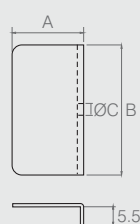

**Puxador ADC 96**

**03.04.003**

- Material: Zamac
- Acabamento: Cromo (400)

**Puxador ADM**

**Tabela**

Código	A	B	C
03.03.031	256	M4x10	35
03.03.004	192	M4x10	35
03.03.001	128	M4x10	35
03.03.003	96	M4x10	35

- Material: Aço Ø9
- Acabamentos: Cromo (400) e Sem Acabamento (901)

**Puxador para Porta de Vidro Tipo "U"**

**Tabela**

Código	A	B	ØC
03.01.002	22	40	-
03.01.004	15.5	24	3

- Material: Aço
- Acabamentos: Cromo (400) e Epóxi Preto (604)