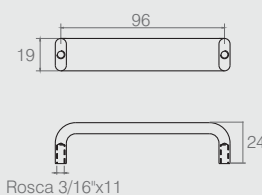

**Puxador Concha**

**03.04.008**

- Material: Zamac
- Acabamentos: Ouro Velho (432), Cromo (400) e Epóxi Preto (604)

**Puxador Concha**

**03.04.079**

- Material: Zamac
- Acabamento: Ouro Velho (432) e Steel (423)

**Puxador ADC 96**

**03.04.003**

- Material: Zamac
- Acabamento: Cromo (400)

**Puxador ADM**

**Tabela**

Código	A	B	C
03.03.031	256	M4x10	35
03.03.004	192	M4x10	35
03.03.001	128	M4x10	35
03.03.003	96	M4x10	35

- Material: Aço Ø9
- Acabamentos: Cromo (400) e Sem Acabamento (901)

**Puxador para Porta de Vidro Tipo "U"**

**Tabela**

Código	A	B	ØC
03.01.002	22	40	-
03.01.004	15.5	24	3

- Material: Aço
- Acabamentos: Cromo (400) e Epóxi Preto (604)