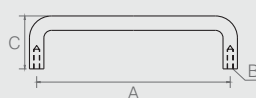

**Puxador Concha**

**03.04.008**

- Material: Zamac
- Acabamentos: Ouro Velho (432), Cromo (400) e Epóxi Preto (604)

**Puxador Concha**

**03.04.079**

- Material: Zamac
- Acabamento: Ouro Velho (432) e Steel (423)

**Puxador ADC 96**

**03.04.003**

- Material: Zamac
- Acabamento: Cromo (400)

**Puxador ADM**

**Tabela**

Código	A	B	C
03.03.031	256	M4x10	35
03.03.004	192	M4x10	35
03.03.001	128	M4x10	35
03.03.003	96	M4x10	35

- Material: Aço Ø9
- Acabamentos: Cromo (400) e Sem Acabamento (901)

**Puxador para Porta de Vidro Tipo "U"**

**Tabela**

Código	A	B	ØC
03.01.002	22	40	-
03.01.004	15.5	24	3

- Material: Aço
- Acabamentos: Cromo (400) e Epóxi Preto (604)