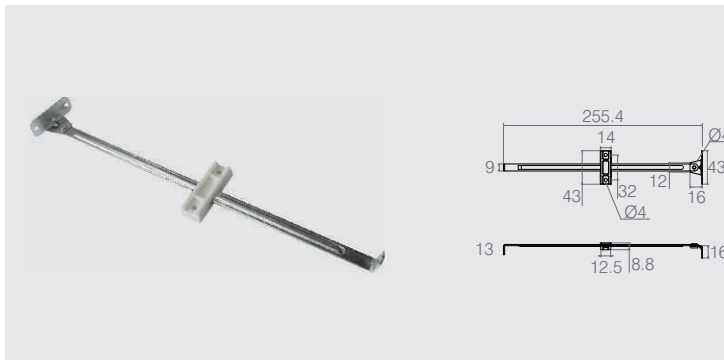

**Articulador**

**Tabela**

- Material: Aço
- Acabamento: Zinco Branco (411)
- Consultar embalagem padrão e lote mínimo nas últimas páginas do catálogo

Código	A	B	C
04.03.244	183.4	32	136
04.03.241	162.7	11	136
04.03.249	132.7	11	105

**Limitador 255mm**

**04.03.205**

- Materiais: Aço e Polímero
- Cores Padrão: Branco (005) e Marfim (022)
- Consultar embalagem padrão e lote mínimo nas últimas páginas do catálogo

**Articulador para Mesa**

**Tabela**

- Material: Aço 1.2
- Acabamento: Zinco Branco (411)
- Consultar embalagem padrão e lote mínimo nas últimas páginas do catálogo

Código	A	B	C
04.03.029	5	35	7
04.03.031	7	33.5	8

**Nivelador de Mesa**

**13.01.019**

- Material: Arame BTC Ø4.76
- Acabamento: Epóxi Branco (601)
- Consultar embalagem padrão e lote mínimo nas últimas páginas do catálogo