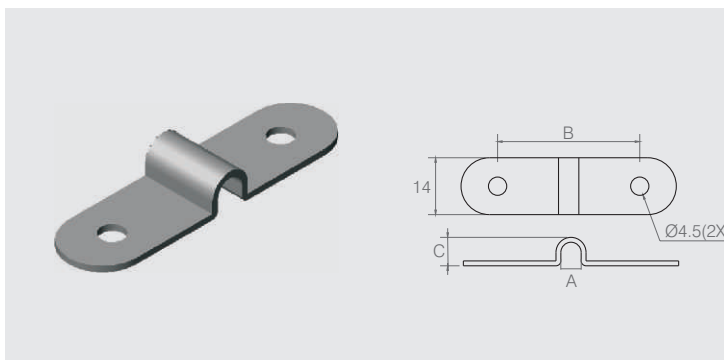

**Articulador**

**Tabela**

- Material: Aço
- Acabamento: Zinco Branco (411)
- Consultar embalagem padrão e lote mínimo nas últimas páginas do catálogo

Código	A	B	C
04.03.244	183.4	32	136
04.03.241	162.7	11	136
04.03.249	132.7	11	105

**Limitador 255mm**

**04.03.205**

- Materiais: Aço e Polímero
- Cores Padrão: Branco (005) e Marfim (022)
- Consultar embalagem padrão e lote mínimo nas últimas páginas do catálogo

**Articulador para Mesa**

**Tabela**

- Material: Aço 1.2
- Acabamento: Zinco Branco (411)
- Consultar embalagem padrão e lote mínimo nas últimas páginas do catálogo

Código	A	B	C
04.03.029	5	35	7
04.03.031	7	33.5	8

**Nivelador de Mesa**

**13.01.019**

- Material: Arame BTC Ø4.76
- Acabamento: Epóxi Branco (601)
- Consultar embalagem padrão e lote mínimo nas últimas páginas do catálogo