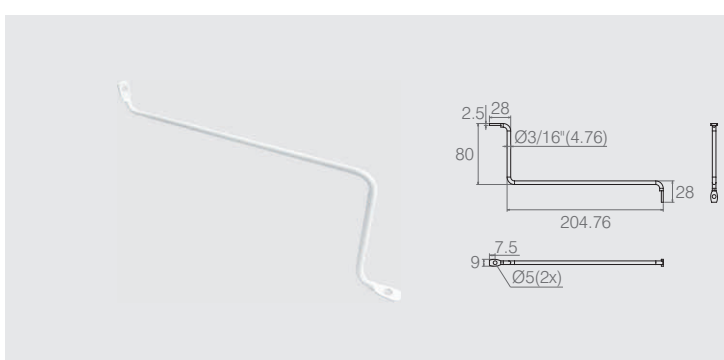

**Limitador 255mm**

**04.03.205**

- Materiais: Aço e Polímero
- Cores Padrão: Branco (005) e Marfim (022)
- Consultar embalagem padrão e lote mínimo nas últimas páginas do catálogo

**Articulador para Mesa**

**Tabela**

- Material: Aço 1.2
- Acabamento: Zinco Branco (411)
- Consultar embalagem padrão e lote mínimo nas últimas páginas do catálogo

Código	A	B	C
04.03.029	5	35	7
04.03.031	7	33.5	8

**Nivelador de Mesa**

**04.03.028**

- Indicada para utilização em tábua de passar
- Materia: Aço
- Acabamento: Zinco Branco (411)
- Consultar embalagem padrão e lote mínimo nas últimas páginas do catálogo

**Aramado Suporte Cabideiro**

**13.01.019**

- Material: Arame BTC Ø4.76
- Acabamento: Epóxi Branco (601)
- Consultar embalagem padrão e lote mínimo nas últimas páginas do catálogo