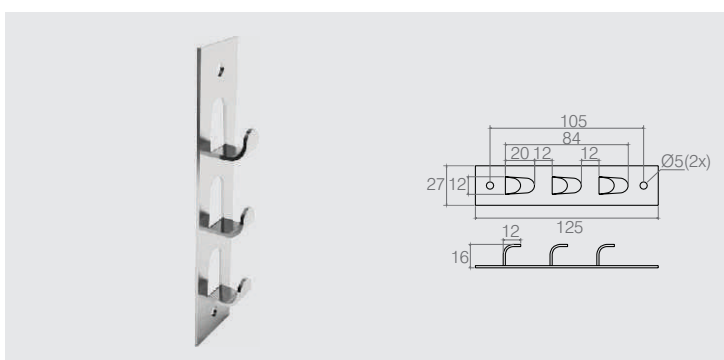

**Articulador**

**Tabela**

- Material: Aço
- Acabamento: Zinco Branco (411)
- Consultar embalagem padrão e lote mínimo nas últimas páginas do catálogo

Código	A	B	C
04.03.244	183.4	32	136
04.03.241	162.7	11	136
04.03.249	132.7	11	105

**Limitador 255mm**

**04.03.205**

- Materiais: Aço e Polímero
- Cores Padrão: Branco (005) e Marfim (022)
- Consultar embalagem padrão e lote mínimo nas últimas páginas do catálogo

**Articulador para Mesa**

**Tabela**

- Material: Aço 1.2
- Acabamento: Zinco Branco (411)
- Consultar embalagem padrão e lote mínimo nas últimas páginas do catálogo

Código	A	B	C
04.03.029	5	35	7
04.03.031	7	33.5	8

**Nivelador de Mesa**

**04.03.028**

- Indicada para utilização em tábua de passar
- Materia: Aço
- Acabamento: Zinco Branco (411)
- Consultar embalagem padrão e lote mínimo nas últimas páginas do catálogo

**Aramado Suporte Cabideiro**