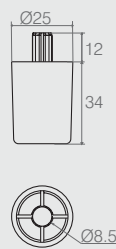

Pé Quadrado

Tabela

Código	A	B	C	ØD	E	F	Detalhe
02.02.168	15.2	11	8	6.5	40	18.2	B
02.02.236	15.2	11	8	6.5	18	18.2	B
02.02.250	12.5	18	14	8	19.5	15	A

- Material: Polímero
- Acabamentos: Alumínio (001), Branco (005) e Preto (015)

Sapata Retangular

02.02.014

- Material: Polímero
- Acabamentos: Alumínio (001), Branco (005) e Preto (015)

Sapata Retangular

02.02.092

- Material: Polímero
- Acabamentos: Alumínio (001), Branco (005) e Preto (015)