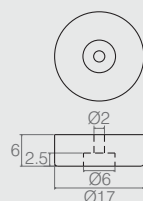

Sapata Deslizadora

02.02.039

- Material: Polímero
- Acabamentos: Branco (005), Preto (015) e Alumínio (001)