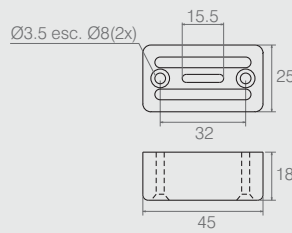

Pé Quadrado

Tabela

Código	A	B	C	ØD	E	F	Detalhe
02.02.168	15.2	11	8	6.5	40	18.2	B
02.02.236	15.2	11	8	6.5	18	18.2	B
02.02.250	12.5	18	14	8	19.5	15	A

- Material: Polímero
- Acabamentos: Alumínio (001), Branco (005) e Preto (015)

Sapata Retangular

02.02.014

- Material: Polímero
- Acabamentos: Alumínio (001), Branco (005) e Preto (015)

Sapata Retangular

02.02.092

- Material: Polímero
- Acabamentos: Alumínio (001), Branco (005) e Preto (015)