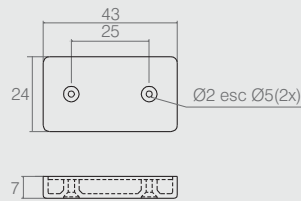

Pé Quadrado

Tabela

Código	A	B	C	ØD	E	F	Detalhe
02.02.168	15.2	11	8	6.5	40	18.2	B
02.02.236	15.2	11	8	6.5	18	18.2	B
02.02.250	12.5	18	14	8	19.5	15	A

- Material: Polímero
- Acabamentos: Alumínio (001), Branco (005) e Preto (015)

Sapata Retangular

02.02.014

- Material: Polímero
- Acabamentos: Alumínio (001), Branco (005) e Preto (015)

Sapata Retangular

02.02.092

- Material: Polímero
- Acabamentos: Alumínio (001), Branco (005) e Preto (015)