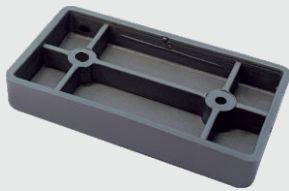

Pé Quadrado

Tabela

Código	A	B	C	ØD	E	F	Detalhe
02.02.168	15.2	11	8	6.5	40	18.2	B
02.02.236	15.2	11	8	6.5	18	18.2	B
02.02.250	12.5	18	14	8	19.5	15	A

- Material: Polímero
- Acabamentos: Alumínio (001), Branco (005) e Preto (015)

Sapata Retangular

02.02.014

- Material: Polímero
- Acabamentos: Alumínio (001), Branco (005) e Preto (015)

Sapata Retangular

02.02.092

- Material: Polímero
- Acabamentos: Alumínio (001), Branco (005) e Preto (015)

Sapata 25x34

02.02.022

- Material: Polímero
- Acabamentos: Branco (005), Alumínio (001) e Preto (015)

Sapata Deslizadora

02.02.039

- Material: Polímero
- Acabamentos: Branco (005), Preto (015) e Alumínio (001)