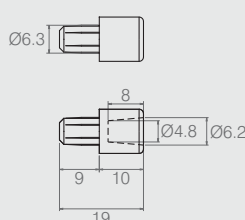

Bucha para Trilho Invisível 08.03.309

- Material: Polímero
- Acabamento: Preto (015)