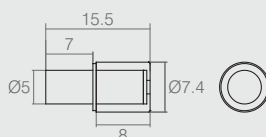

Suporte Prateleira com Capa 04.06.352

- Materiais: Aço e Polímero
- Acabamento: Niquelado (421)