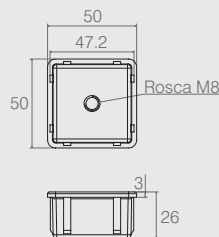

Sapata de Rack

02.02.003

- Material: Polímero
- Acabamentos: Alumínio (001), Branco (005) e Preto (015)

Sapata de Rack

02.02.187

- Material: Polímero
- Acabamentos: Preto (015) e Alumínio (001)

Sapata de Rack

Tabela

Código	A	ØB	C
02.02.001	18	3	13
02.02.002	20	4	17
02.02.031	20	5	17

- Material: Polímero
- Acabamentos: Branco (005), Preto (015) e Alumínio (001)

Sapata 50x50

02.03.428

- Materiais: Polímero e Aço
- Acabamento: Preto (015)
- Para encaixar em tubo 50x50 com parede 1.5mm

Sapata Retangular

02.02.175

- Material: Polímero
- Acabamentos: Alumínio (001), Preto (015) e Branco (005)