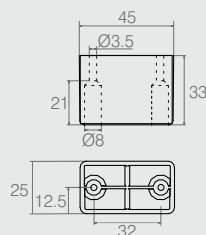

Tabela

Código	A	ØB	C
02.02.001	18	3	13
02.02.002	20	4	17
02.02.031	20	5	17

- Material: Polímero
- Acabamentos: Branco (005), Preto (015) e Alumínio (001)

Sapata 50x50

02.03.428

- Materiais: Polímero e Aço
- Acabamento: Preto (015)
- Para encaixar em tubo 50x50 com parede 1.5mm