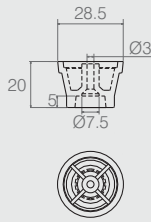

Sapata de Rack

02.02.003

- Material: Polímero
- Acabamentos: Alumínio (001), Branco (005) e Preto (015)

Sapata de Rack

02.02.187

- Material: Polímero
- Acabamentos: Preto (015) e Alumínio (001)

Sapata de Rack

Tabela

Código	A	ØB	C
02.02.001	18	3	13
02.02.002	20	4	17
02.02.031	20	5	17

- Material: Polímero
- Acabamentos: Branco (005), Preto (015) e Alumínio (001)

Sapata 50x50

02.03.428

- Materiais: Polímero e Aço
- Acabamento: Preto (015)
- Para encaixar em tubo 50x50 com parede 1.5mm