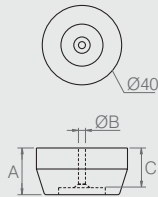

Sapata de Rack

02.02.003

- Material: Polímero
- Acabamentos: Alumínio (001), Branco (005) e Preto (015)

Sapata de Rack

02.02.187

- Material: Polímero
- Acabamentos: Preto (015) e Alumínio (001)

Sapata de Rack

Tabela

Código	A	ØB	C
02.02.001	18	3	13
02.02.002	20	4	17
02.02.031	20	5	17

- Material: Polímero
- Acabamentos: Branco (005), Preto (015) e Alumínio (001)

Sapata 50x50

02.03.428

- Materiais: Polímero e Aço
- Acabamento: Preto (015)
- Para encaixar em tubo 50x50 com parede 1.5mm

Sapata Retangular

02.02.175

- Material: Polímero
- Acabamentos: Alumínio (001), Preto (015) e Branco (005)