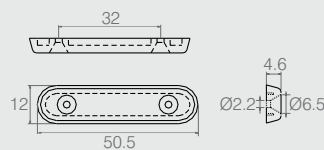

Sapata Deslizadora

02.02.149

- Material: Polímero
- Acabamentos: Branco (005), Preto (015) e Alumínio (001)