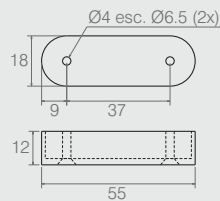

Sapata Deslizadora

02.02.016

- Material: Polímero
- Acabamentos: Preto (015) e Branco (005)