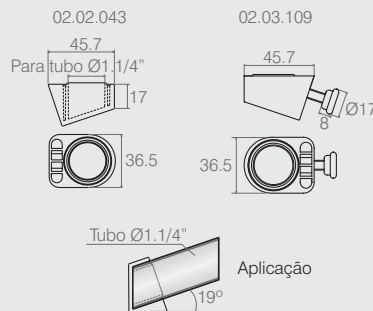

Sapata Deslizadora

Tabela

Código	ØA	B	ØC	ØD	E	F
02.02.050	20	4	4	8	2	1x45°
02.02.026	15	6	2	6.5	2.5	R0.5
02.02.015*	14	5	2.4	6.7	3.5	1x45°

- Material: Polímero
- Acabamentos: Preto (015), Marrom (011), Branco (005) e Alumínio (001)
- Peça maciça

Sapata Taça

02.02.024

- Material: Polímero
- Acabamentos: Branco (005), Preto (015) e Alumínio (001)

Sapata para Tubo Ø1.1/4"

02.02.043

Sem Sapata Auxiliar

02.03.109

Com Sapata Auxiliar