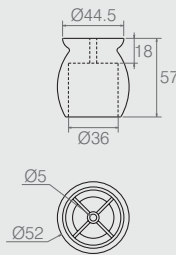

Sapata Deslizadora

Tabela

Código	ØA	B	ØC	ØD	E	F
02.02.050	20	4	4	8	2	1x45°
02.02.026	15	6	2	6.5	2.5	R0.5
02.02.015*	14	5	2.4	6.7	3.5	1x45°

- Material: Polímero
- Acabamentos: Preto (015), Marrom (011), Branco (005) e Alumínio (001)
- Peça maciça

Sapata Taça

02.02.024

- Material: Polímero
- Acabamentos: Branco (005), Preto (015) e Alumínio (001)

Sapata para Tubo Ø1.1/4"

02.02.043

Sem Sapata Auxiliar

02.03.109

Com Sapata Auxiliar