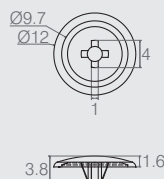

Tabela

Código	ØA	ØB	C	D	Acabamento
10.02.006	15	12.4	6	7.5	Fosco
10.02.033	15	10.2	8	9	Fosco
10.02.047	14	12.5	2.3	3.3	Polido
10.02.059	14	6	6.5	8	Polido
10.02.023	13	10.7	5.5	7	Fosco
10.02.005	13	10.2	5.5	7	Polido
10.02.001	11.5	8.5	6	7.1	Polido
10.02.063	11	8.3	15	16.5	Polido
10.02.058	9	6.2	6	7	Polido

- Material: Polímero
- Cores Padrão: Conforme Tabela de Cores
- Consultar embalagem padrão e lote mínimo nas últimas páginas do catálogo

Tapa-Furo Liso

Tabela

Código	ØA	B	C	ØD
10.02.046	12.9	5.5	7	9.5
10.02.045	7	5.4	6	4.9

- Material: Polímero
- Cor Padrão: Branco (005) e Preto (015)
- Consultar embalagem padrão e lote mínimo nas últimas páginas do catálogo

Tampa Ø12 para Parafuso Cabeça Chata

10.04.023

- Material: Polímero
- Cores Padrão: Branco (005) e Preto (015)
- Consultar embalagem padrão e lote mínimo nas últimas páginas do catálogo

Tampa para Tambor Bigfix Cruzada

Tabela

Código	A	Acabamento
10.04.010	7.2	fosca
10.04.021	6	fosca
10.04.018	4.75	polido
10.04.001	3.2	polido

- Material: Polímero
- Cores Padrão: Conforme tabela de cores
- Consultar embalagem padrão e lote mínimo nas últimas páginas do catálogo