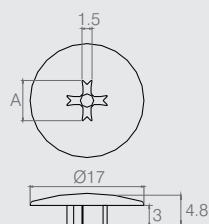

Tabela

Código	ØA	ØB	C	D	Acabamento
10.02.006	15	12.4	6	7.5	Fosco
10.02.033	15	10.2	8	9	Fosco
10.02.047	14	12.5	2.3	3.3	Polido
10.02.059	14	6	6.5	8	Polido
10.02.023	13	10.7	5.5	7	Fosco
10.02.005	13	10.2	5.5	7	Polido
10.02.001	11.5	8.5	6	7.1	Polido
10.02.063	11	8.3	15	16.5	Polido
10.02.058	9	6.2	6	7	Polido

- Material: Polímero
- Cores Padrão: Conforme Tabela de Cores
- Consultar embalagem padrão e lote mínimo nas últimas páginas do catálogo

Tapa-Furo Liso

Tabela

Código	ØA	B	C	ØD
10.02.046	12.9	5.5	7	9.5
10.02.045	7	5.4	6	4.9

- Material: Polímero
- Cor Padrão: Branco (005) e Preto (015)
- Consultar embalagem padrão e lote mínimo nas últimas páginas do catálogo

Tampa Ø12 para Parafuso Cabeça Chata

10.04.023

- Material: Polímero
- Cores Padrão: Branco (005) e Preto (015)
- Consultar embalagem padrão e lote mínimo nas últimas páginas do catálogo

Tampa para Tambor Bigfix Cruzada

Tabela

Código	A	Acabamento
10.04.010	7.2	fosca
10.04.021	6	fosca
10.04.018	4.75	polido
10.04.001	3.2	polido

- Material: Polímero
- Cores Padrão: Conforme tabela de cores
- Consultar embalagem padrão e lote mínimo nas últimas páginas do catálogo