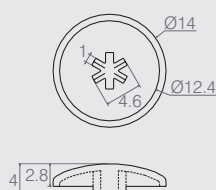

- Material: Polímero
- Cores Padrão: Conforme Tabela de Cores
- Consultar embalagem padrão e lote mínimo nas últimas páginas do catálogo

Tapa-Furo Liso

Tabela

Código	ØA	B	C	ØD
10.02.046	12.9	5.5	7	9.5
10.02.045	7	5.4	6	4.9

- Material: Polímero
- Cor Padrão: Branco (005) e Preto (015)
- Consultar embalagem padrão e lote mínimo nas últimas páginas do catálogo

Tampa Ø12 para Parafuso Cabeça Chata

10.04.023

- Material: Polímero
- Cores Padrão: Branco (005) e Preto (015)
- Consultar embalagem padrão e lote mínimo nas últimas páginas do catálogo

Tampa para Tambor Bigfix Cruzada

Tabela

Código	A	Acabamento
10.04.010	7.2	fosca
10.04.021	6	fosca
10.04.018	4.75	polido
10.04.001	3.2	polido

- Material: Polímero
- Cores Padrão: Conforme tabela de cores
- Consultar embalagem padrão e lote mínimo nas últimas páginas do catálogo