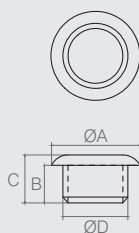

Tapa-Furo Liso

Tabela

Código	ØA	B	C	ØD
10.02.046	12.9	5.5	7	9.5
10.02.045	7	5.4	6	4.9

- Material: Polímero
- Cor Padrão: Branco (005) e Preto (015)
- Consultar embalagem padrão e lote mínimo nas últimas páginas do catálogo