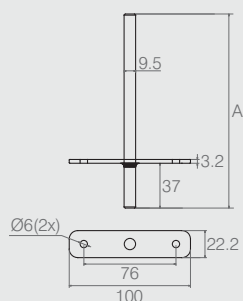

### Suporte 90 Invisível

Tabela

Código	Detalhe
04.04.352	A
04.04.070	B

- Material: Aço
- Acabamento: Zinco Branco (411)

### Suporte Invisível para Prateleira

Tabela

Código	A
04.04.478	230
04.04.692	190
04.04.682	160.2
04.04.918	160

- Material: Aço
- Acabamento: Zinco Branco (411)

### Suporte para Prateleira

Tabela

Código	PF Lateral	A	B	C	D	E
04.02.129	-	25	202.6	22	35	67
04.02.191	M4x20 (2x)	25.4	202	20	32	64

- Material: Aço
- Acabamento: Zinco Branco (411)

### Suporte Fixação com Tubo

Tabela

Código	A	Arruela
08.04.126	151.5	não
08.04.125	101	Ø7/8"

- Material: Aço
- Acabamento: Zinco Branco (411)