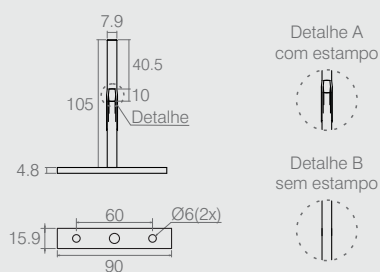

### Suporte Invisível

04.02.244

- Material: Aço
- Acabamento: Zinco Branco (411)

### Suporte 90 Invisível

Tabela

Código	Detalhe
04.04.352	A
04.04.070	B

- Material: Aço
- Acabamento: Zinco Branco (411)

### Suporte para Prateleira

Tabela

Código	PF Lateral	A	B	C	D	E
04.02.129	-	25	202.6	22	35	67
04.02.191	M4x20 (2x)	25.4	202	20	32	64

- Material: Aço
- Acabamento: Zinco Branco (411)

### Suporte Fixação com Tubo

Tabela

Código	A	Arruela
08.04.126	151.5	não
08.04.125	101	Ø7/8"

- Material: Aço
- Acabamento: Zinco Branco (411)