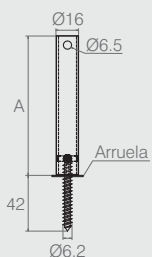

### Suporte Invisível para Prateleira

Tabela

Código	A
04.04.478	230
04.04.692	190
04.04.682	160.2
04.04.918	160

- Material: Aço
- Acabamento: Zinco Branco (411)

### Suporte para Prateleira

Tabela

Código	PF Lateral	A	B	C	D	E
04.02.129	-	25	202.6	22	35	67
04.02.191	M4x20 (2x)	25.4	202	20	32	64

- Material: Aço
- Acabamento: Zinco Branco (411)

### Suporte Fixação com Tubo

Tabela

Código	A	Arruela
08.04.126	151.5	não
08.04.125	101	Ø7/8"

- Material: Aço
- Acabamento: Zinco Branco (411)