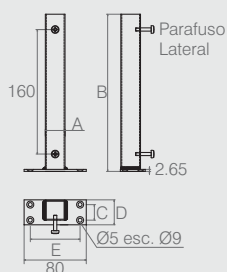

### Suporte 90 Invisível

Tabela

Código	Detalhe
04.04.352	A
04.04.070	B

- Material: Aço
- Acabamento: Zinco Branco (411)

### Suporte Invisível para Prateleira

Tabela

Código	A
04.04.478	230
04.04.692	190
04.04.682	160.2
04.04.918	160

- Material: Aço
- Acabamento: Zinco Branco (411)

### Suporte para Prateleira

Tabela

Código	PF Lateral	A	B	C	D	E
04.02.129	-	25	202.6	22	35	67
04.02.191	M4x20 (2x)	25.4	202	20	32	64

- Material: Aço
- Acabamento: Zinco Branco (411)

### Suporte Fixação com Tubo

Tabela

Código	A	Arruela
08.04.126	151.5	não
08.04.125	101	Ø7/8"

- Material: Aço
- Acabamento: Zinco Branco (411)